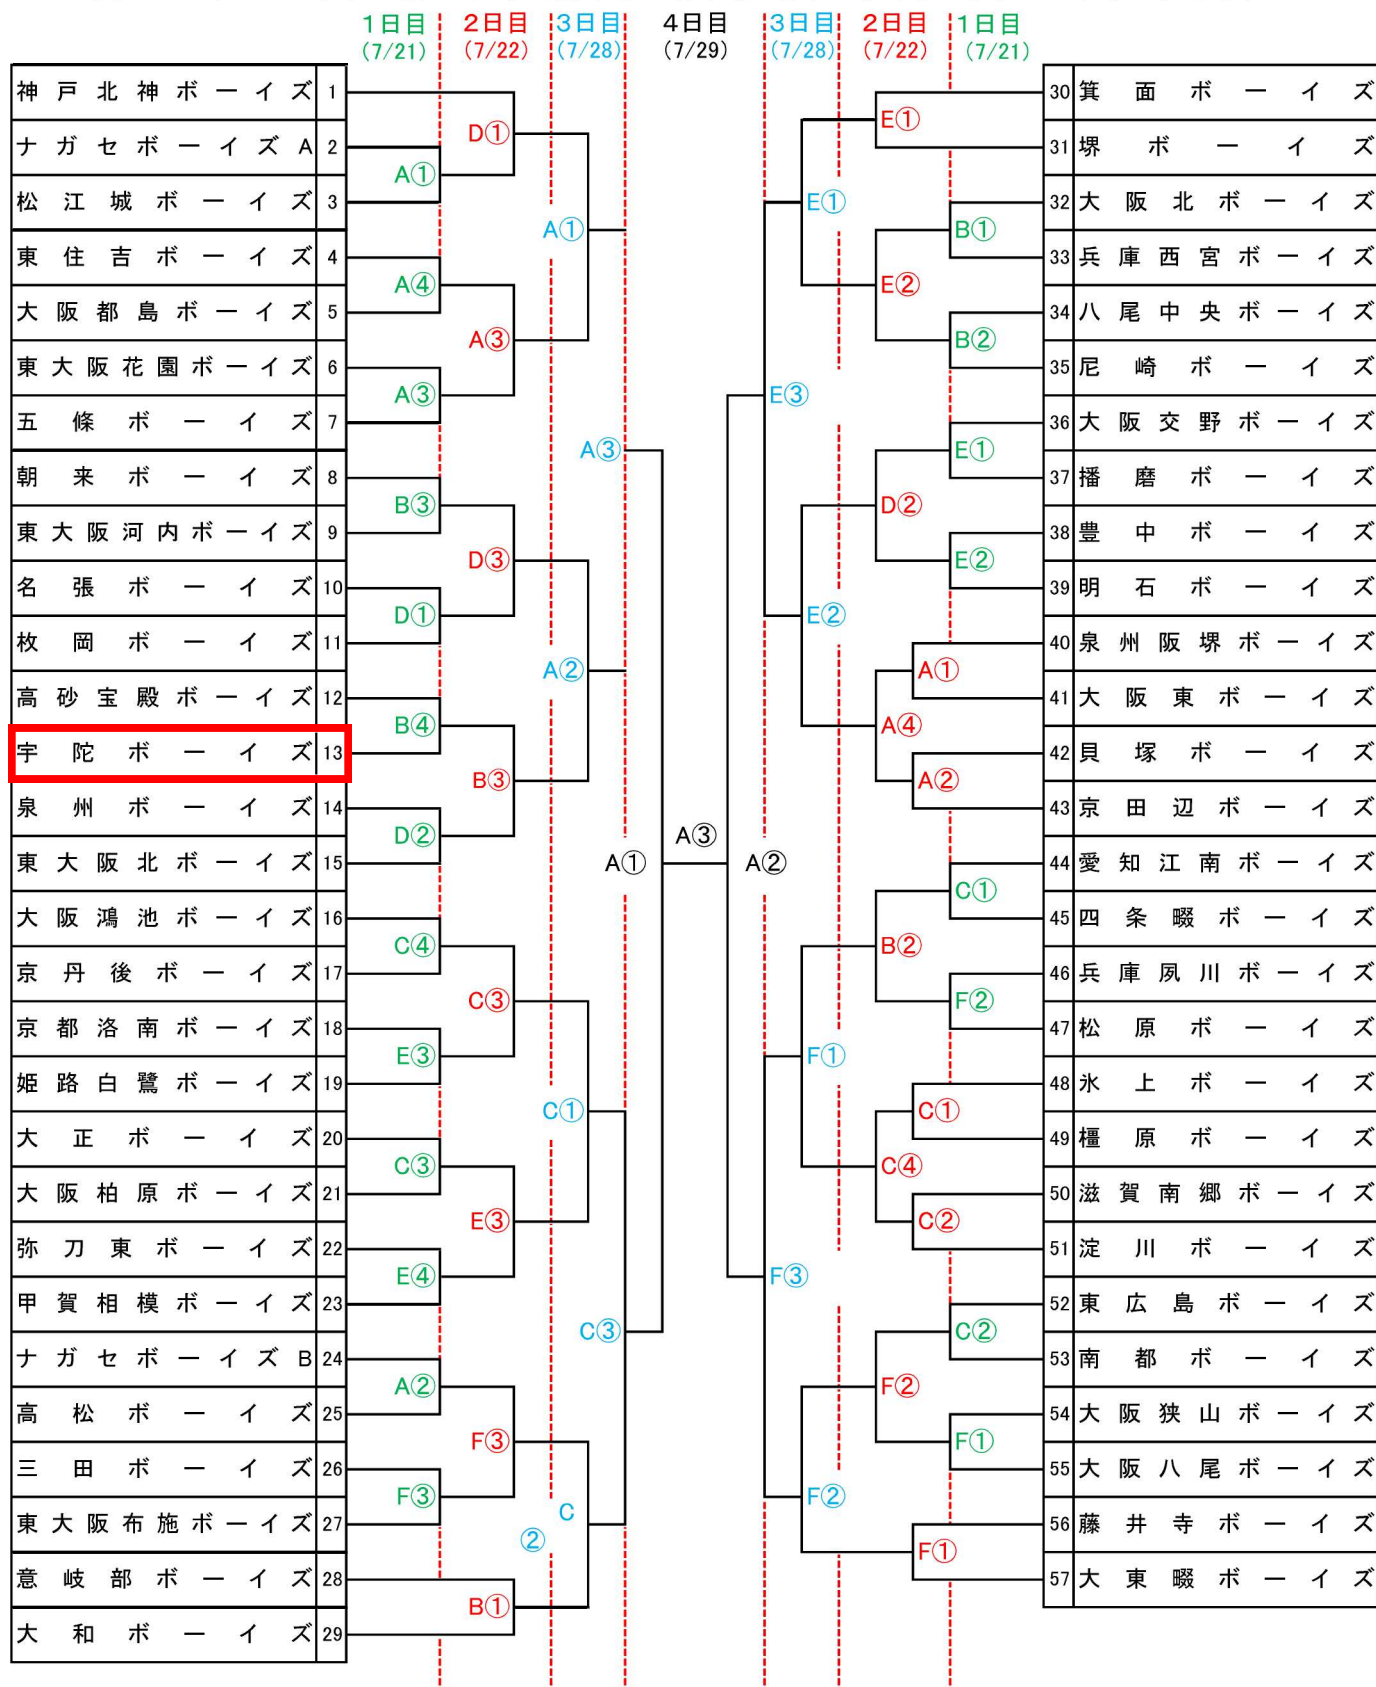

第26回 東大阪市長旗争奪野球大会組合せ(中学部)

A 花園球場・B 荒本球場・C 龍間ぐりーんふいーんど・D 水走球場・E 吉原球場・F 金岡球場

G 久宝寺球場・H 本庄南公園野球場・I ナガセ球場

※日にちで色分けしていますのでご注意ください。