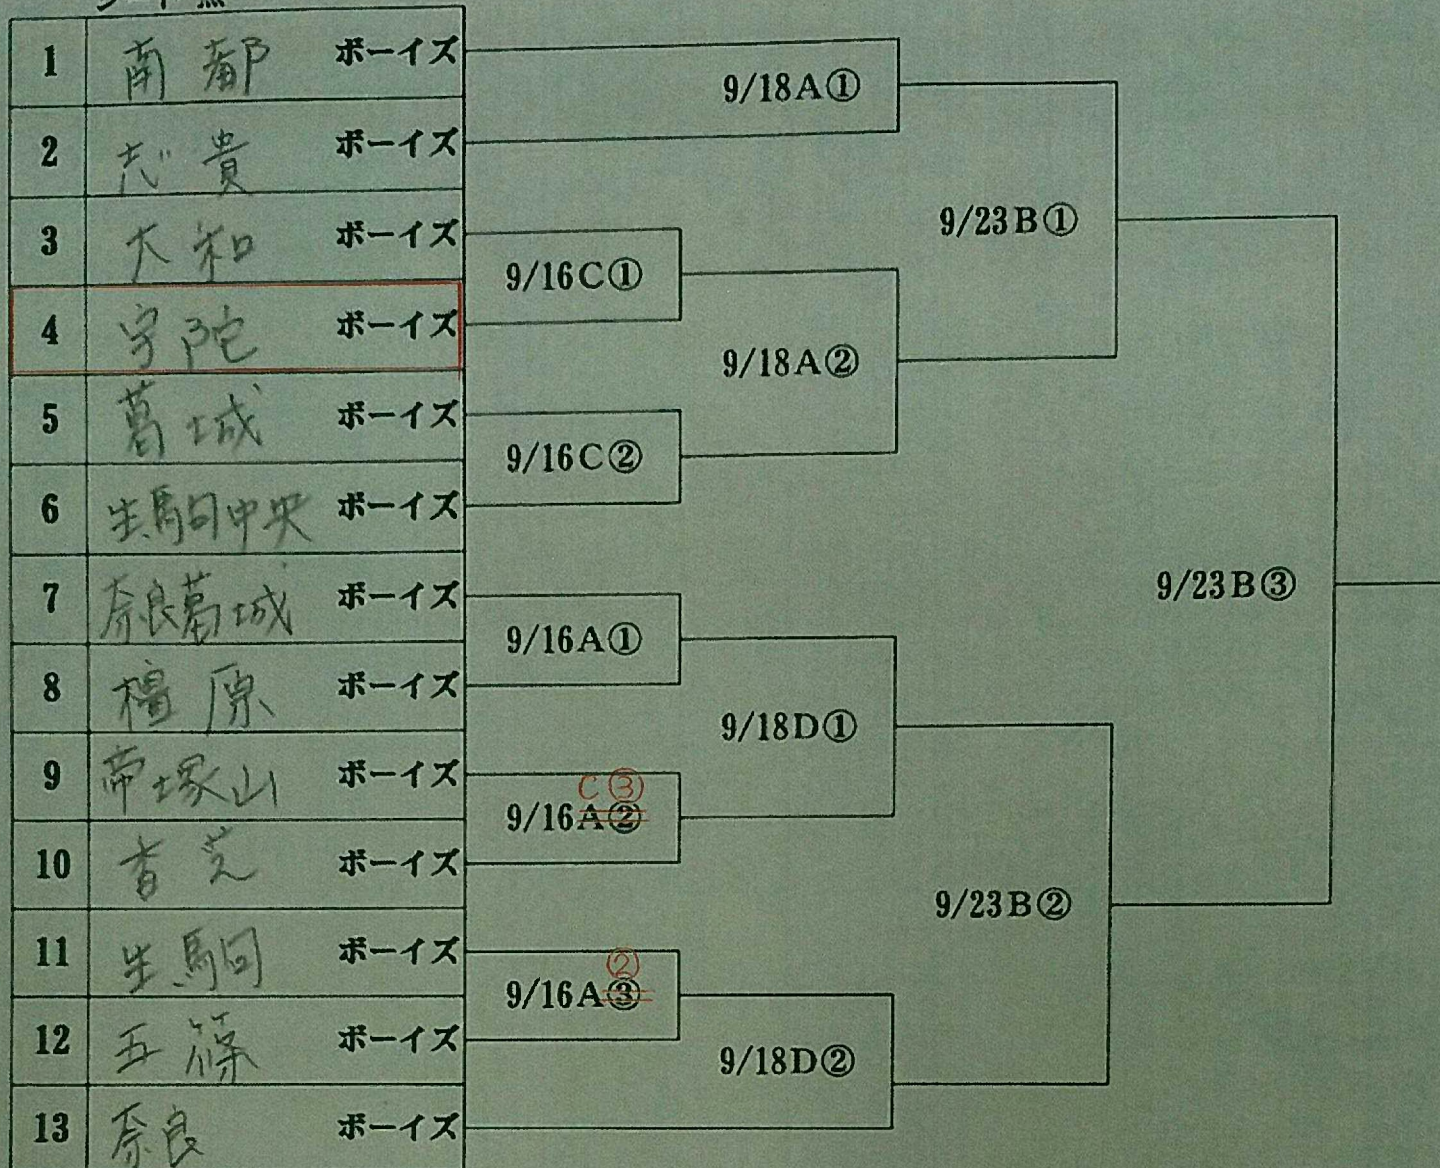

中学生の部 (13チーム)

シード 無

グラウンド担当チーム

奈良帝塚山 奈良 大和 生駒中央 生駒

大会使用球場		9月16日 (土)	9月17日 (日)	9月18日 (月)	9月23日 (土)
A	橿原運動公園硬式球場		予備		
B	吉野総合運動公園野球場				
C	伊賀上野公園野球場				
D	五條上野運動公園野球場				